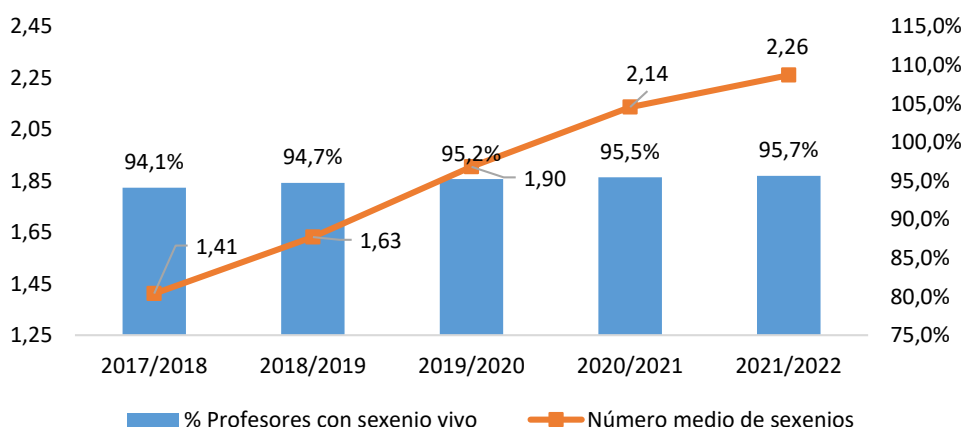

Indicadores académicos y de investigación del profesorado del Programa de Doctorado CREMTE

Evolución del profesorado del programa según categoría profesional y curso académico

Catedrático = Full Professor; Profesor Titular de Universidad = Associate Professor; Profesor Contratado Doctor = Associate Professor; Profesor Emérito = Emeritus Professor.

Evolución del % de profesores con sexenio vivo y del número medio de sexenios por profesor

Los sexenios de investigación son tramos salariales evaluados a nivel nacional por la calidad de la investigación científica, por lo que sirven como indicador de la experiencia investigadora acreditada. Sólo entre el 45-60% del profesorado universitario español dispone de sexenio vivo, es decir, del último posible, aunque su distribución es dispar según las diferentes ramas de conocimiento.