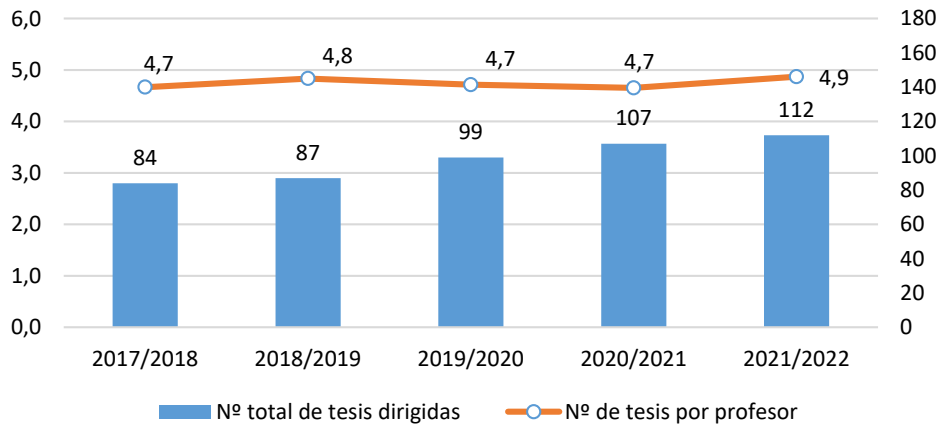

Evolución del número de tesis dirigidas por el profesorado del Programa de Doctorado