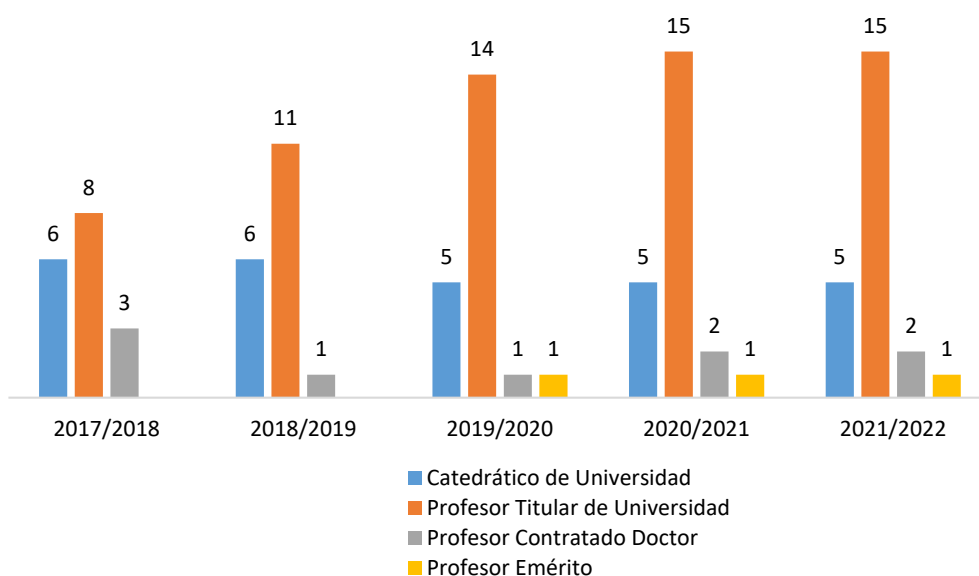

Indicadores académicos y de investigación del profesorado del Programa de Doctorado CREMTE

Evolución del profesorado del programa según categoría profesional y curso académico

Catedrático = Full Professor; Profesor Titular de Universidad = Associate Professor; Profesor Contratado Doctor = Associate Professor; Profesor Emérito = Emeritus Professor.

Evolución del % de profesores con sexenio vivo y del número medio de sexenios por profesor

Los sexenios de investigación son tramos salariales evaluados a nivel nacional por la calidad de la investigación científica, por lo que sirven como indicador de la experiencia investigadora acreditada. Sólo entre el 45-60% del profesorado universitario español dispone de sexenio vivo, es decir, del último posible, aunque su distribución es dispar según las diferentes ramas de conocimiento.