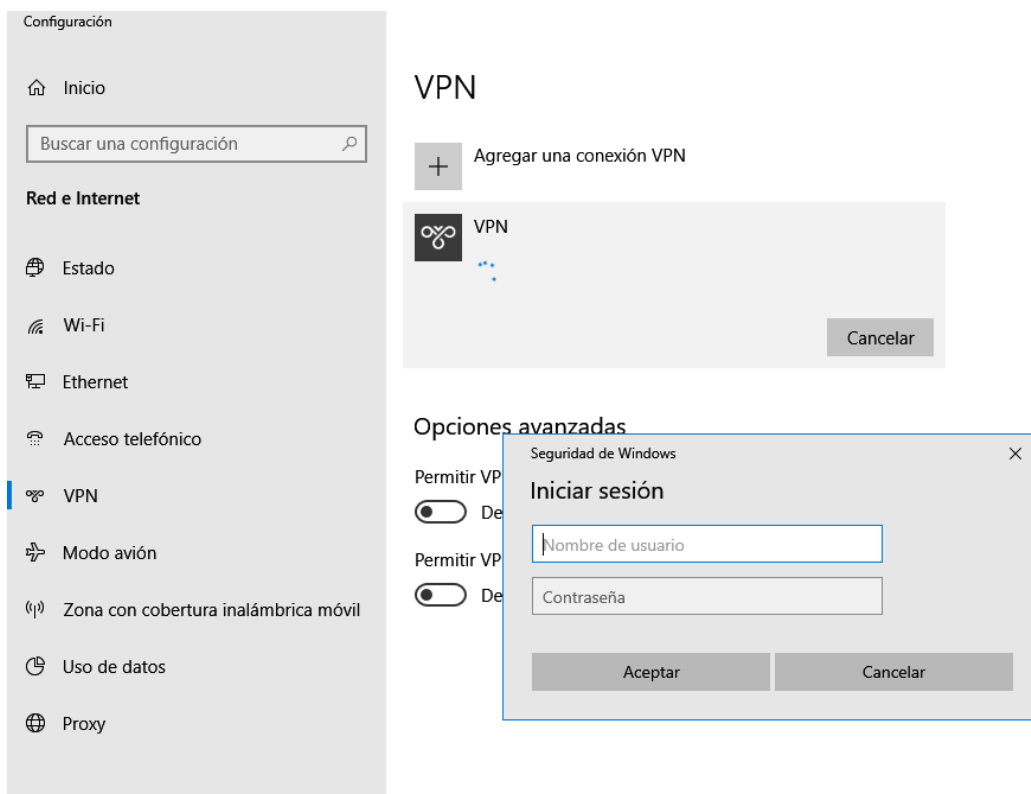

Y en estos momentos aparecerá la conexión:

Configuración

Inicio

Buscar una configuración

Red e Internet

- Estado
- Wi-Fi
- Ethernet
- Acceso telefónico
- VPN**
- Modo avión
- Zona con cobertura inalámbrica móvil
- Uso de datos
- Proxy

Picar sobre la nueva conexión VPN y se abrirá la siguiente ventana:

Configuración

Inicio

Buscar una configuración

Red e Internet

- Estado
- Wi-Fi
- Ethernet
- Acceso telefónico
- VPN**
- Modo avión
- Zona con cobertura inalámbrica móvil
- Uso de datos
- Proxy

VPN

+ Agregar una conexión VPN

VPN

Conectar Opciones avanzadas Quitar

Opciones avanzadas

Permitir VPN a través de redes de uso medido

Desactivado

Permitir VPN en itinerancia

Desactivado

Picar sobre **Conectar**, aparecerá la ventana de **Inicio de sesión**:

Identificarse con su usuario y contraseña institucional de la UHU .. Y estará conectado: