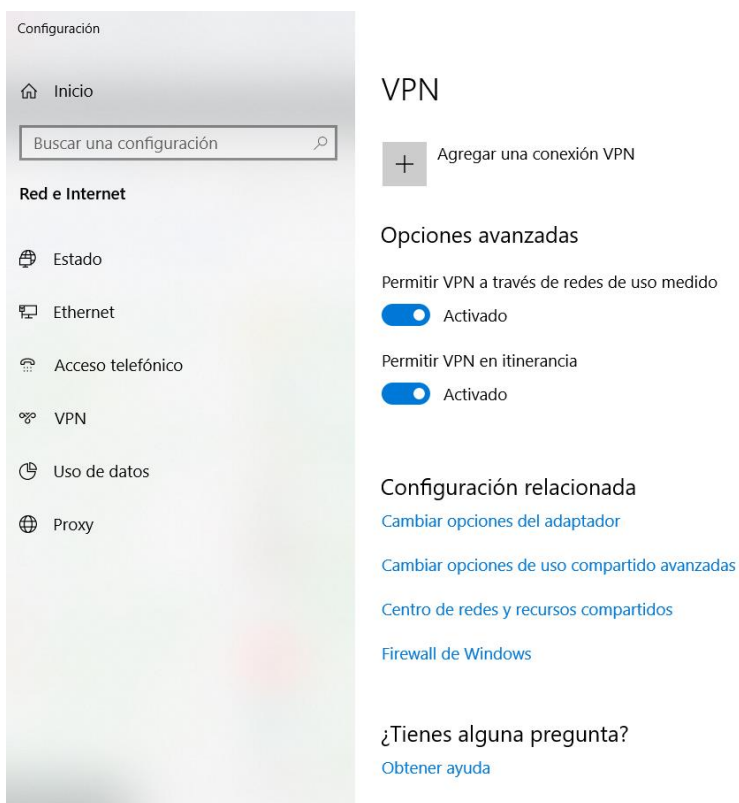

Más

3 PEGI 3

Información general Requisitos del sistema Opiniones Relacionado

2.- Buscar VPN y acceder a Configuración de VPN

Mejor coincidencia

Configuración de VPN
Configuración del sistema

Configuración

- Permitir VPN en redes de uso medido
- Opciones avanzadas de VPN
- Agregar una conexión VPN

Buscar en Internet

- vpn - Ver resultados web

Aplicaciones (3)

Documentos (1+)

vpn

Aparecerá la siguiente ventana:

Picar sobre **Agregar una conexión VPN** y rellenar según ventana siguiente:

Picar sobre **Guardar**

Y en estos momentos aparecerá la conexión:

Configuración

Inicio

Buscar una configuración

Red e Internet

- Estado
- Wi-Fi
- Ethernet
- Acceso telefónico
- VPN**
- Modo avión
- Zona con cobertura inalámbrica móvil
- Uso de datos
- Proxy