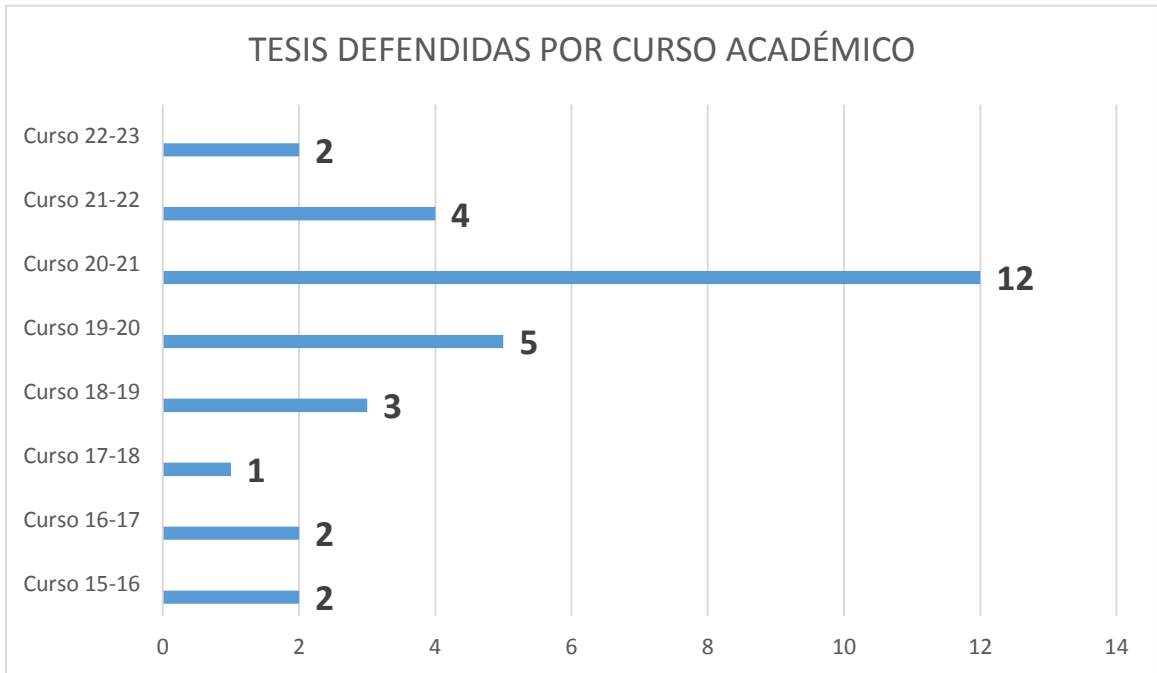

TESIS DOCTORALES PD CC. SALUD

ACTUALIZADO A FECHA DE 31-01-2023

Calificación: (Total 31)

SOBRESALIENTE CUM LAUDE: 29

SOBRESALIENTE: 1

NOTABLE: 1

internacional: (Total 31)

Si: 6