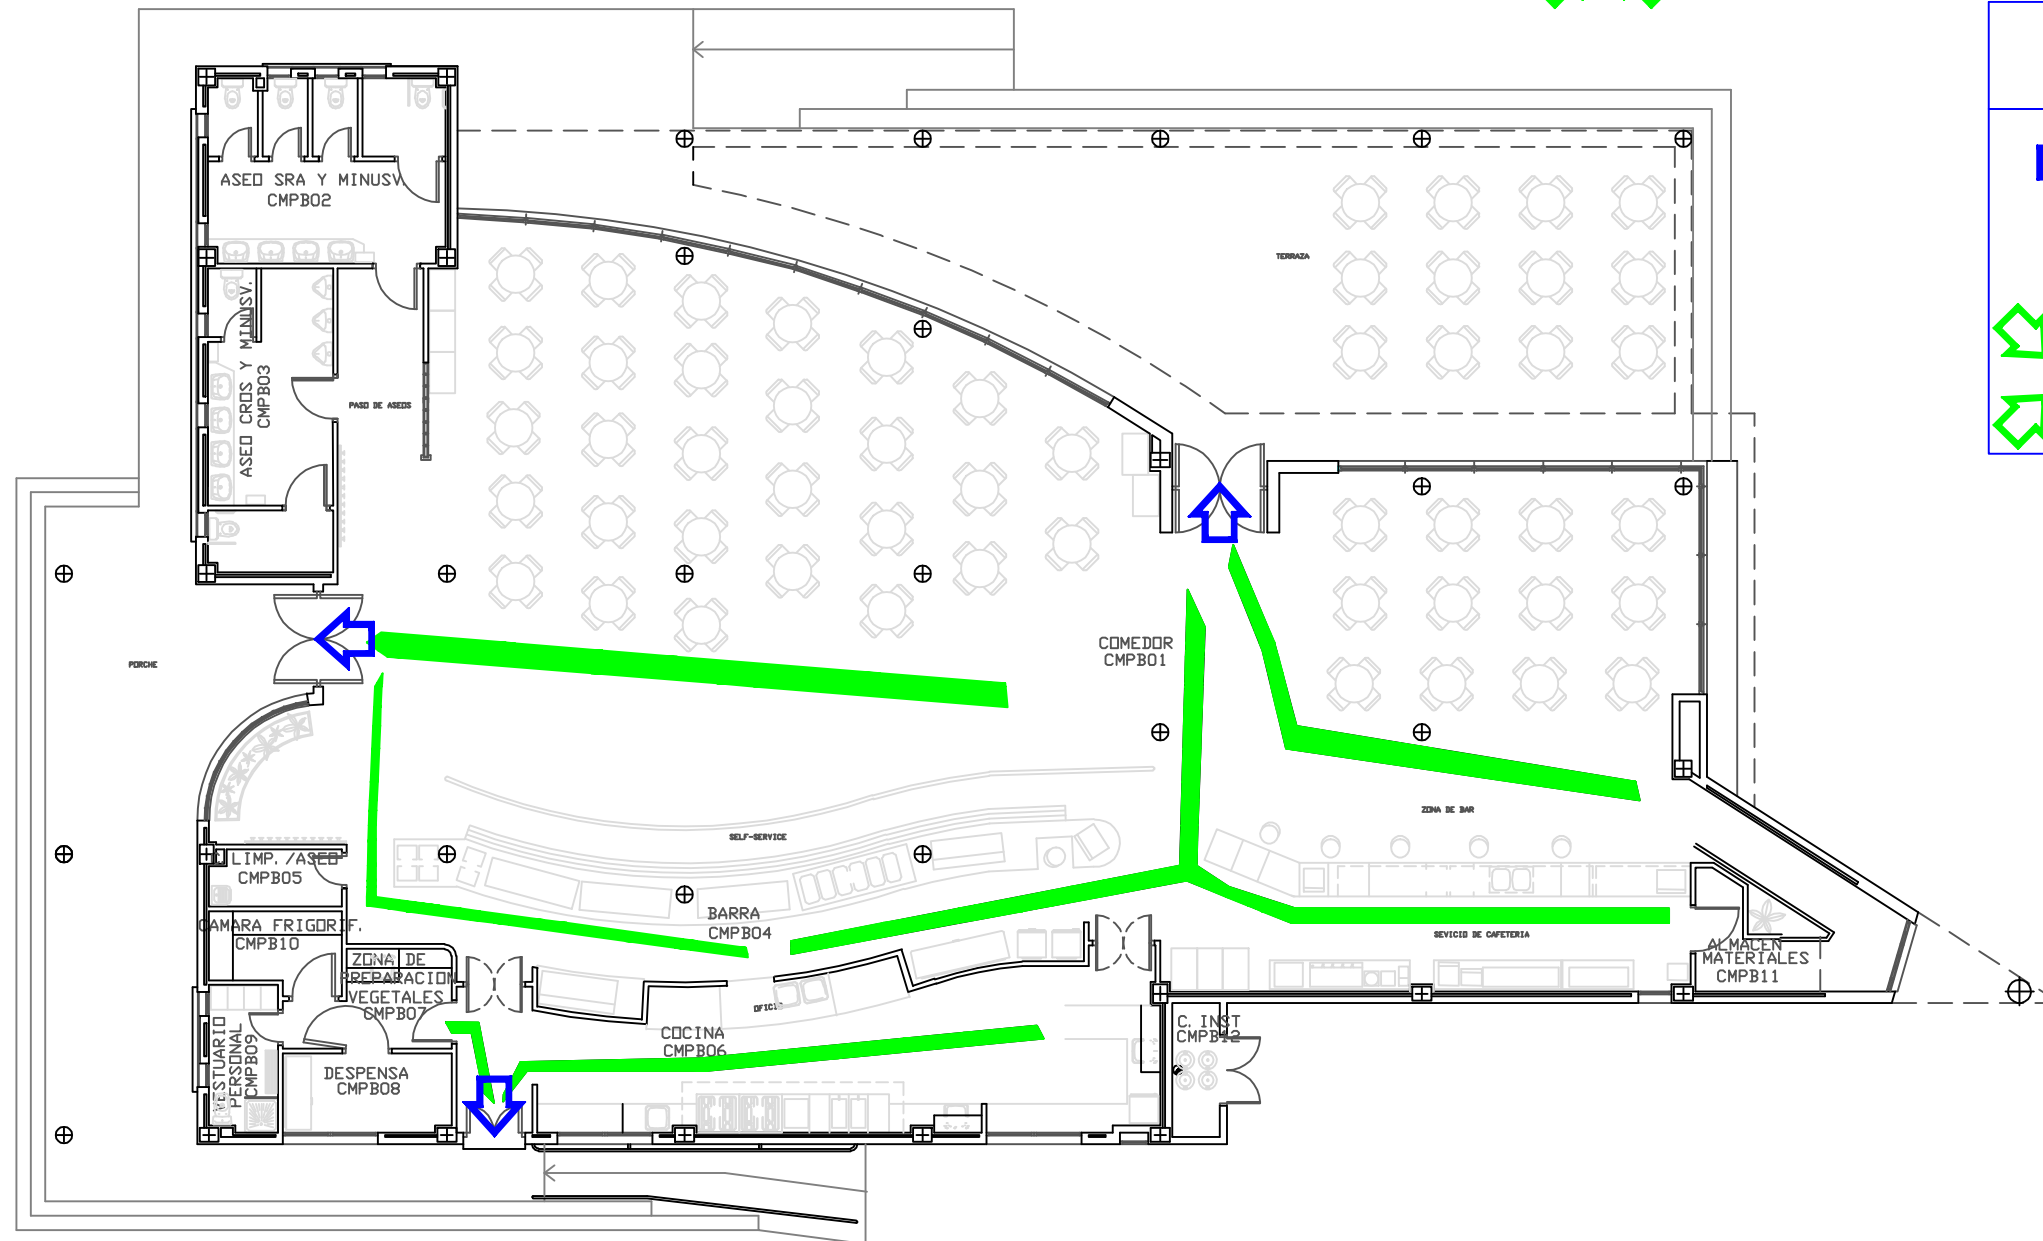

COMEDOR UNIVERSITARIO

LEYENDA

-  **SALIDA AL EXTERIOR**
-  **VIA DE EVACUACIÓN**
-  **PUNTO DE ENCUENTRO**

PLAN DE EMERGENCIA Y EVACUACIÓN EDIFICIO COMEDOR UNIVERSITARIO

Escala: 1:150

Fecha: 2007

Versión: 01/07

Recorridos de Evacuación

Plano n°:

3