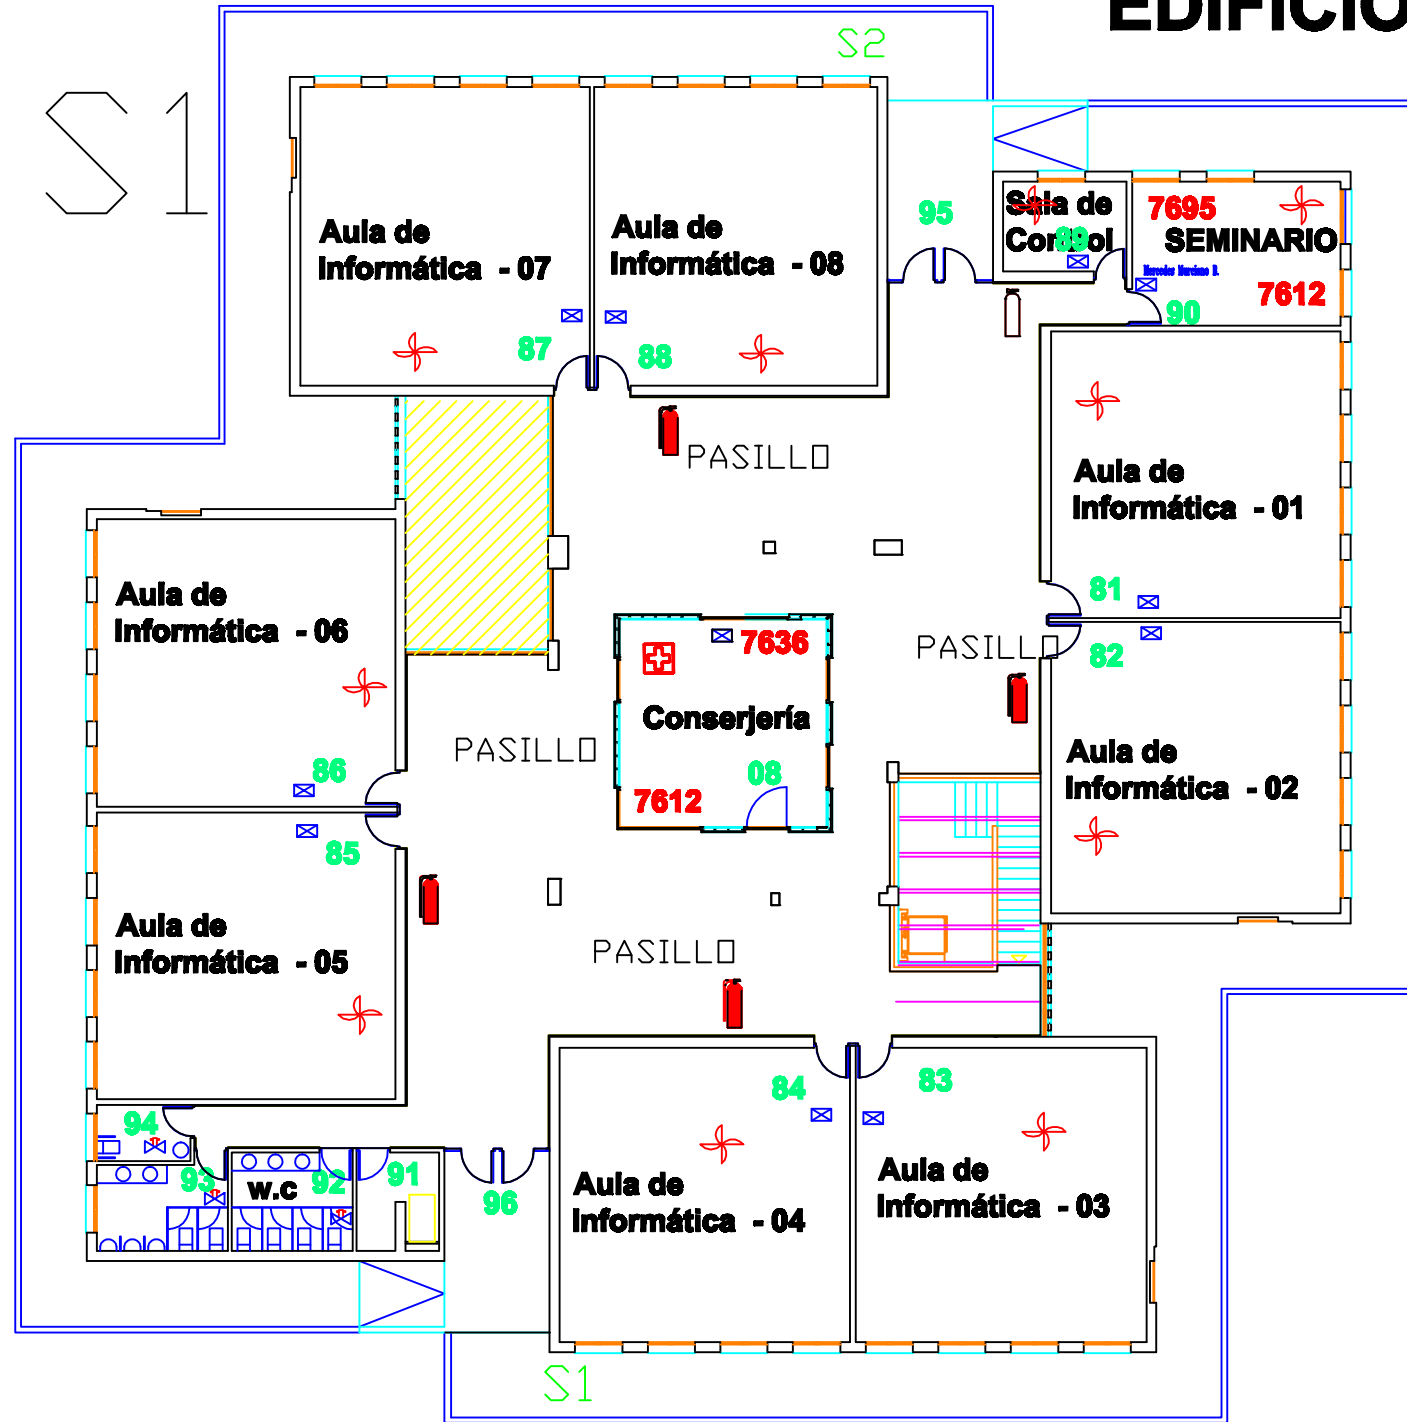

# EDIFICIO J. VON NEUMAN

-  LUZ DE EMERGENCIA
-  BOTIQUIN
-  HUECO VERTICAL
-  EXTINTOR DE POLVO
-  EXTINTOR DE CO2

escala 1:200