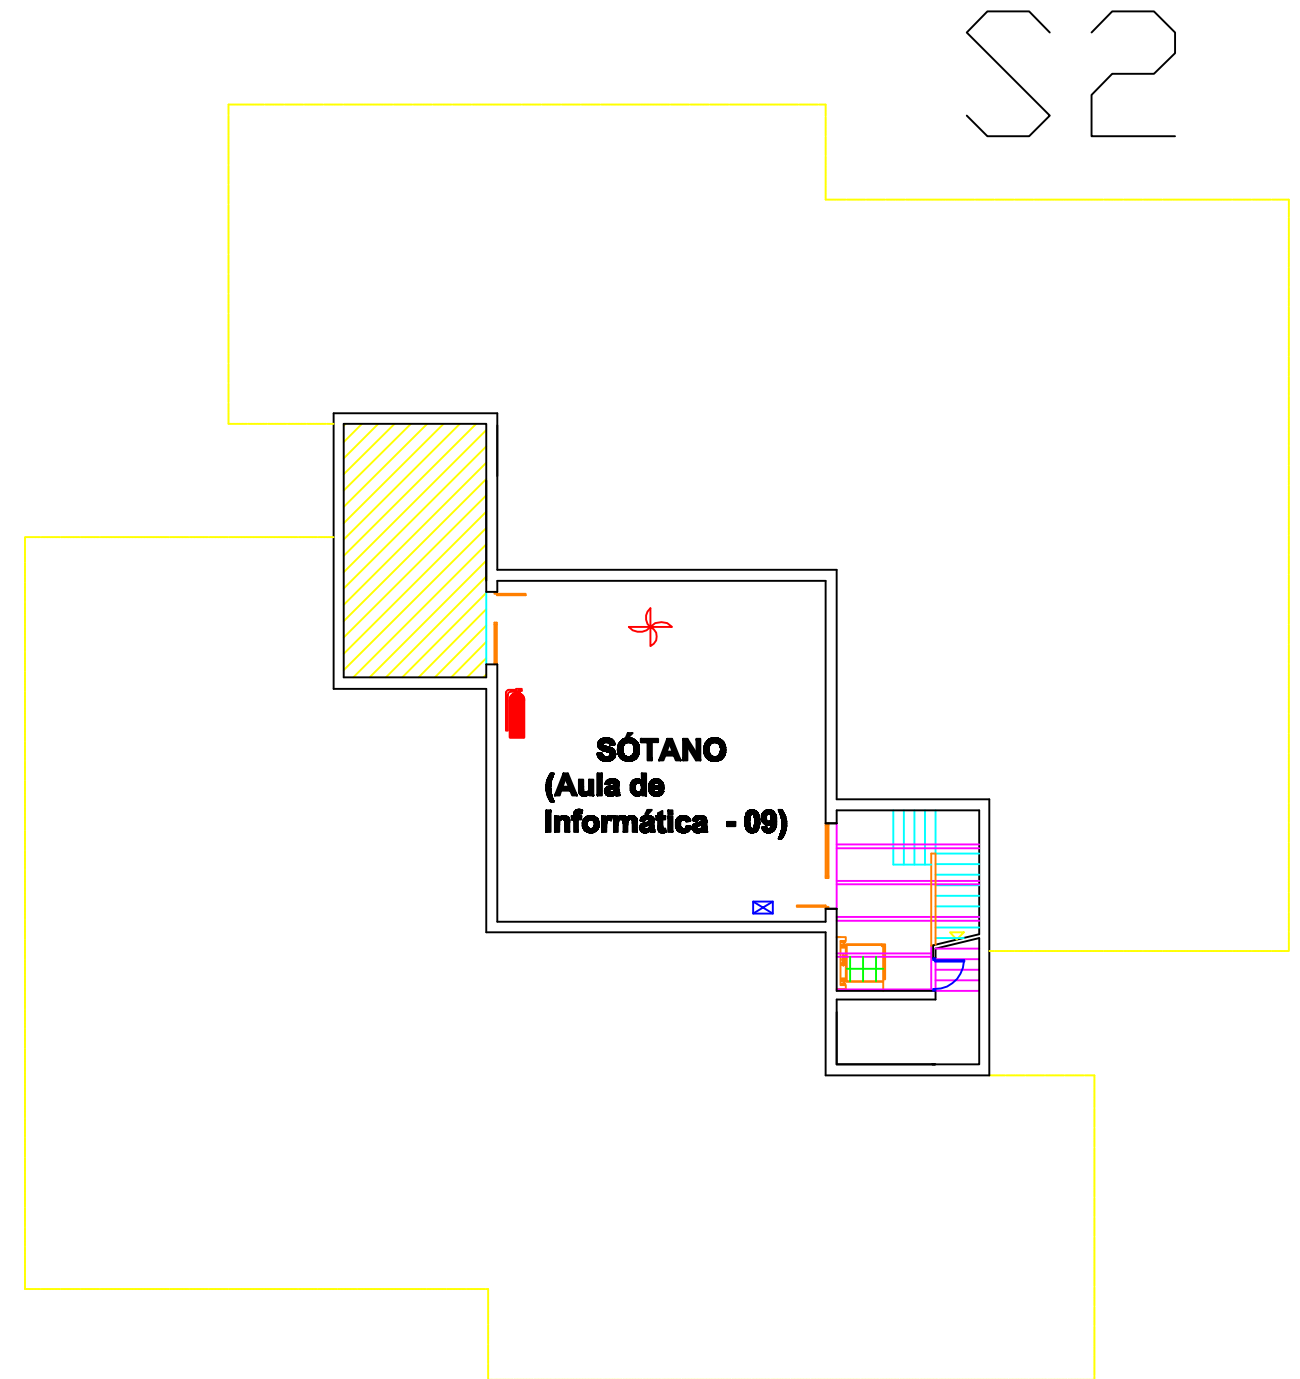

# EDIFICIO J. VON NEUMAN

-  LUZ DE EMERGENCIA
-  BOTIQUIN
-  HUECO VERTICAL
-  EXTINTOR DE POLVO
-  EXTINTOR DE CO2

escala 1:200