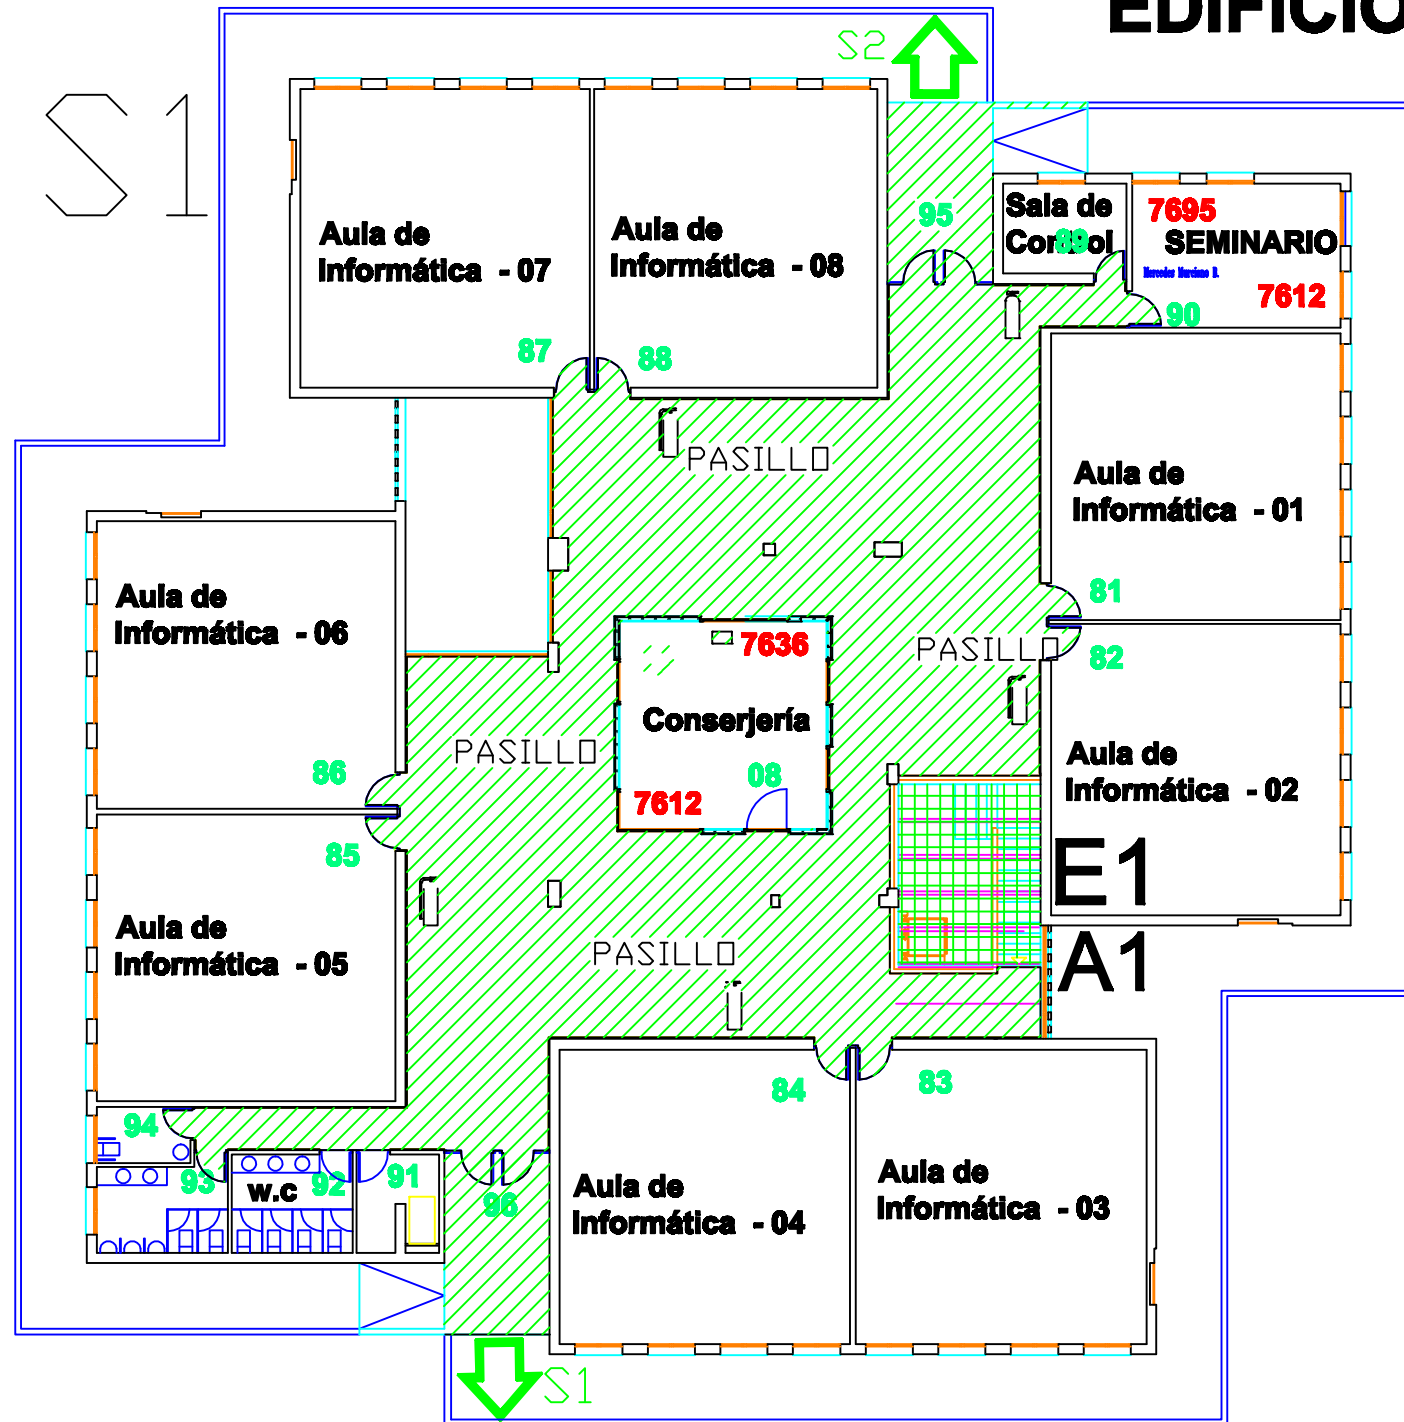

EDIFICIO J. VON NEUMAN

-  SALIDA
-  VIA DE EVACUACIÓN
-  ESCALERAS DE EVACUACIÓN

E1 ESCALERA DE EVACUACIÓN
A1 ASCENSOR

escala 1:200